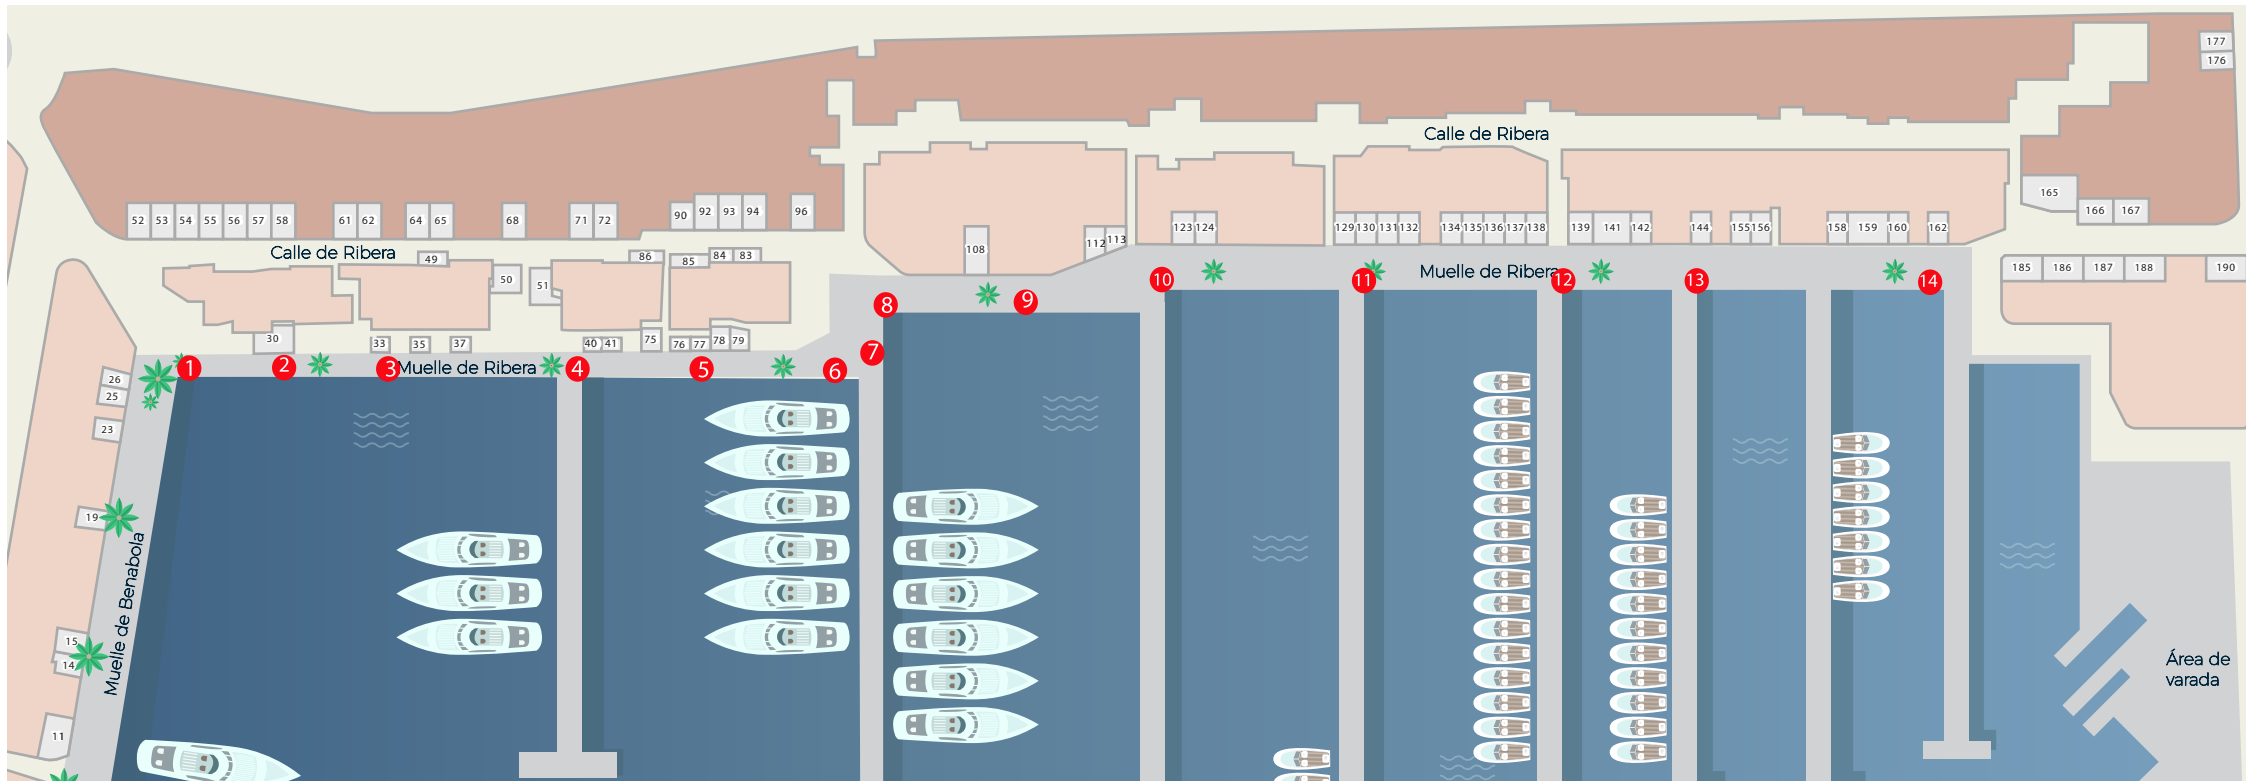

# PLANO SHOPPING PUERTO BANÚS

49	APM MONACO
94	BAIN DE MER SAINT. TROPEZ
58	BASCONI
37	BETTY BLUE
78	BILLIONAIRE
76	BOTTEGA VENETA
56	BRUNELLO CUCINELLI
30	BVLGARI
23	CAROLINA HERRERA
51	DIOR
54	CORTIGIANI
176	COTTON GALERY
40	DOLCE & GABBANA KIDS
41	DOLCE & GABBANA MAN
166	DOLCE & GABBANA WOMAN
186	DSQUARED 2
86	EKS
124	EKSEPTION
137	ELISABETTA FRANCHI
190	ELITE

187	ERES
53	ESCALES PARIS
134	ESSENTIEL ANTWERP
162	FUGARO BOUTIQUE
129	GANT
25	GOLDEN GOOSE
92	GOMINA
141	GUCCI
113	GUESS
71	HACKETT LONDON
50	HERMÈS
62	HOMIÉS MARBELLA
156	I LIKE TO BUY
159	IDEAL JOYEROS
96	IKKS
138	INTROPIA
83	JACOB COHÈN
64	JEWELLERY THEATRE
167	JIMMY CHOO
72	JOYERÍA SAI

## TODAS NUESTRAS FIRMAS

112	LA MARTINA	85	RUZ JOYEROS
79	LOEWE	93	SAINT LAURENT
130	LOGO	142	SALVATORE FERRAGAMO
57	LORO PIANA	123	SANDRO
165	LOUIS VUITTON	35	SENS BAR À PARFUMS
132	LUZ JEWELS	15	SOLOPTICAL
135	MAJE	90	SUNDEK
139	MICHAEL KORS	155	SUNGLASS HUT
131	MISS BIKINI	19	SUPERDRY STORE
177	MY BRAND	26	TOD'S
14	NICHE PERFUMES	77	TOM FORD
61	NOELIA THAMES JEWELLERY	52	TOURBILLON BOUTIQUE
108	ORIGANI	75	TWINSET
68	ORLEBAR BROWN	188	VALENTINO
136	PATRIZIA PEPE	33	VILEBREQUIN
158	PEPE JEANS	84	WOLFORD
160	PERFUMERÍA JULIA	55	ZADIG & VOLTAIRE
144	PHILIPP PLEIN	65	ZILLI
11	PILMA TRAVEL		
185	PINKO		